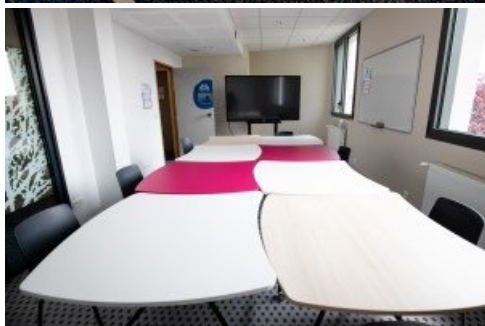

La Canopée

Un lieu accueillant pour un accompagnement adapté

La Canopée, équipement emblématique de Roche aux Fées Communauté, est un service public visionnaire et créatif ancré sur un territoire en transitions. Ce lieu unique de vie économique et de proximité, propose des espaces de travail et d'échanges : coworking, location de bureau, salles de réunion, espaces de ressources et de documentation ainsi qu'un FabLab.

Découvrez La Canopée comme si vous y étiez

rgba(255,255,255,1)

En reportage

Visite de Rennes Métropole à La Canopée

rgba(255,255,255,1)